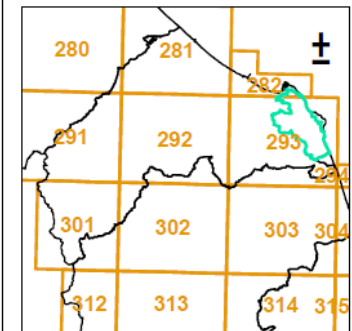

Il territorio

POSIZIONE GEOGRAFICA AAA CONERO

Legenda

-  LIMITE AAA CONERO
-  CTR 1:10000

CARTOGRAFIA DI BASE:
- Limiti Amministrativi Regione Marche
- Carta Tecnica Regionale - CTR 1:10000
Elaborazione GIS: Osservatorio Regionali Suoli