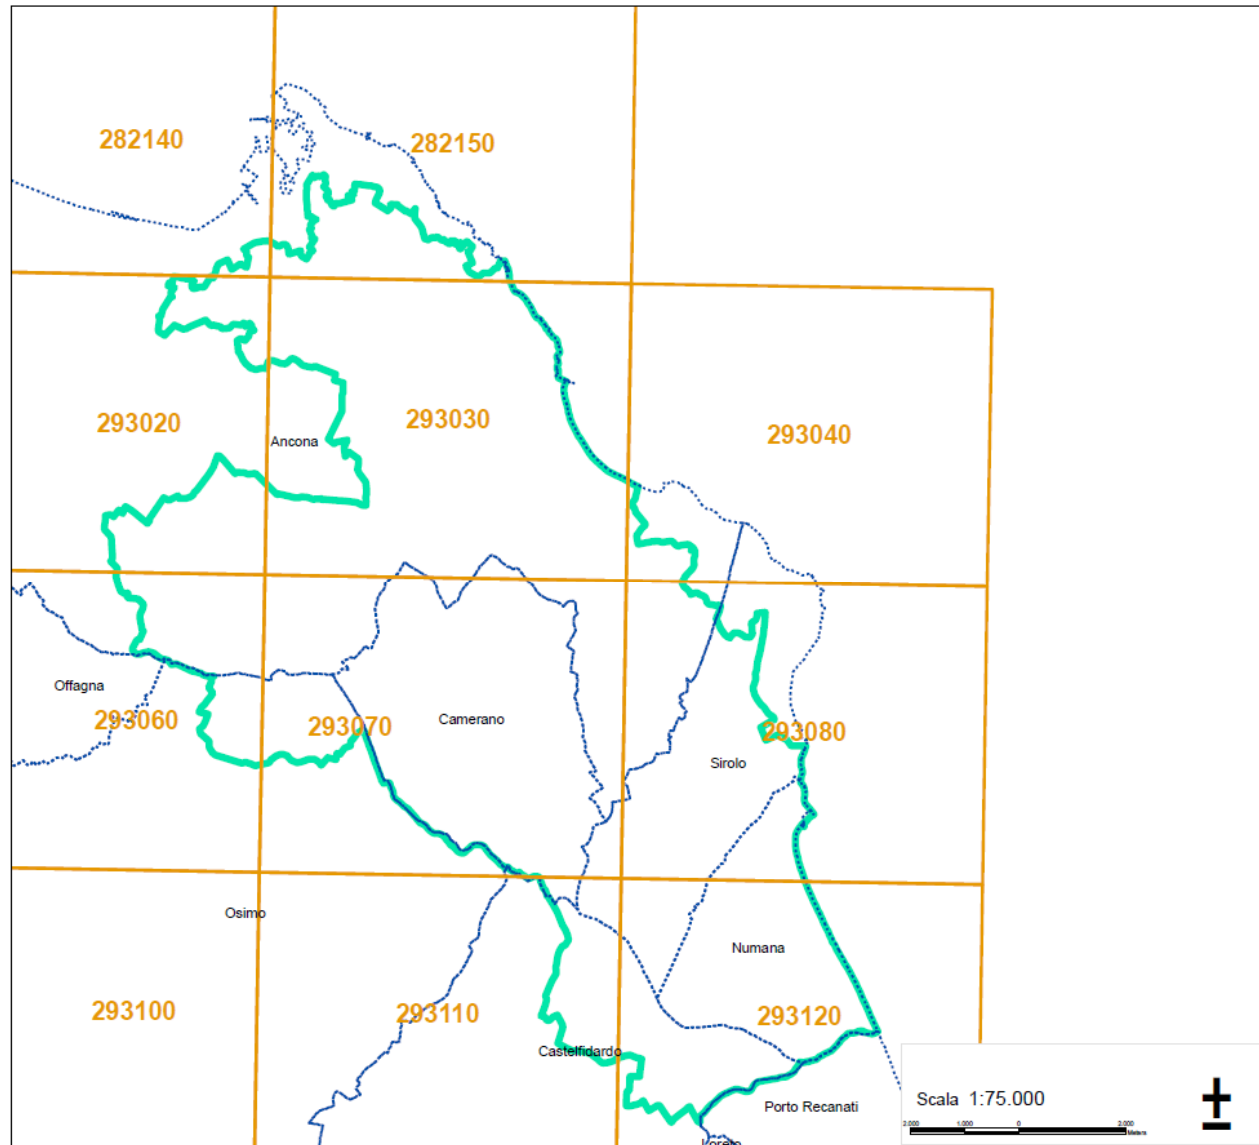

Il territorio

POSIZIONE GEOGRAFICA AAA CONERO

Legenda

-  LIMITE AAA CONERO
-  CTR 1:10000

CARTOGRAFIA DI BASE:
- Limiti Amministrativi Regione Marche
- Carta Tecnica Regionale - CTR 1:10000
Elaborazione GIS: Osservatorio Regionali Suoli