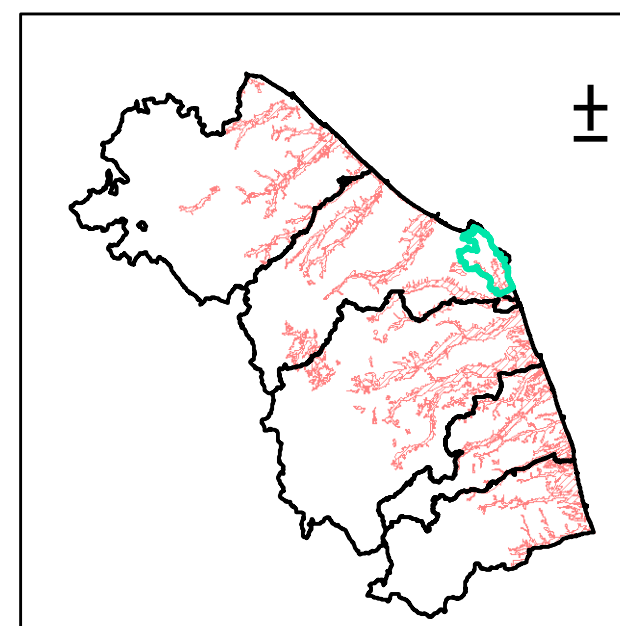

AREA INTERVENTO AAA CONERO IN RAPPORTO ALLE ZVN REGIONALI

Legenda

-  LIMITE AAA CONERO
-  FG AAA CONERO
-  ZVN

Scala 1:75.000

CARTOGRAFIA DI BASE:
- Limiti Amministrativi Regione Marche
Elaborazione GIS: Osservatorio Regionali Suoli