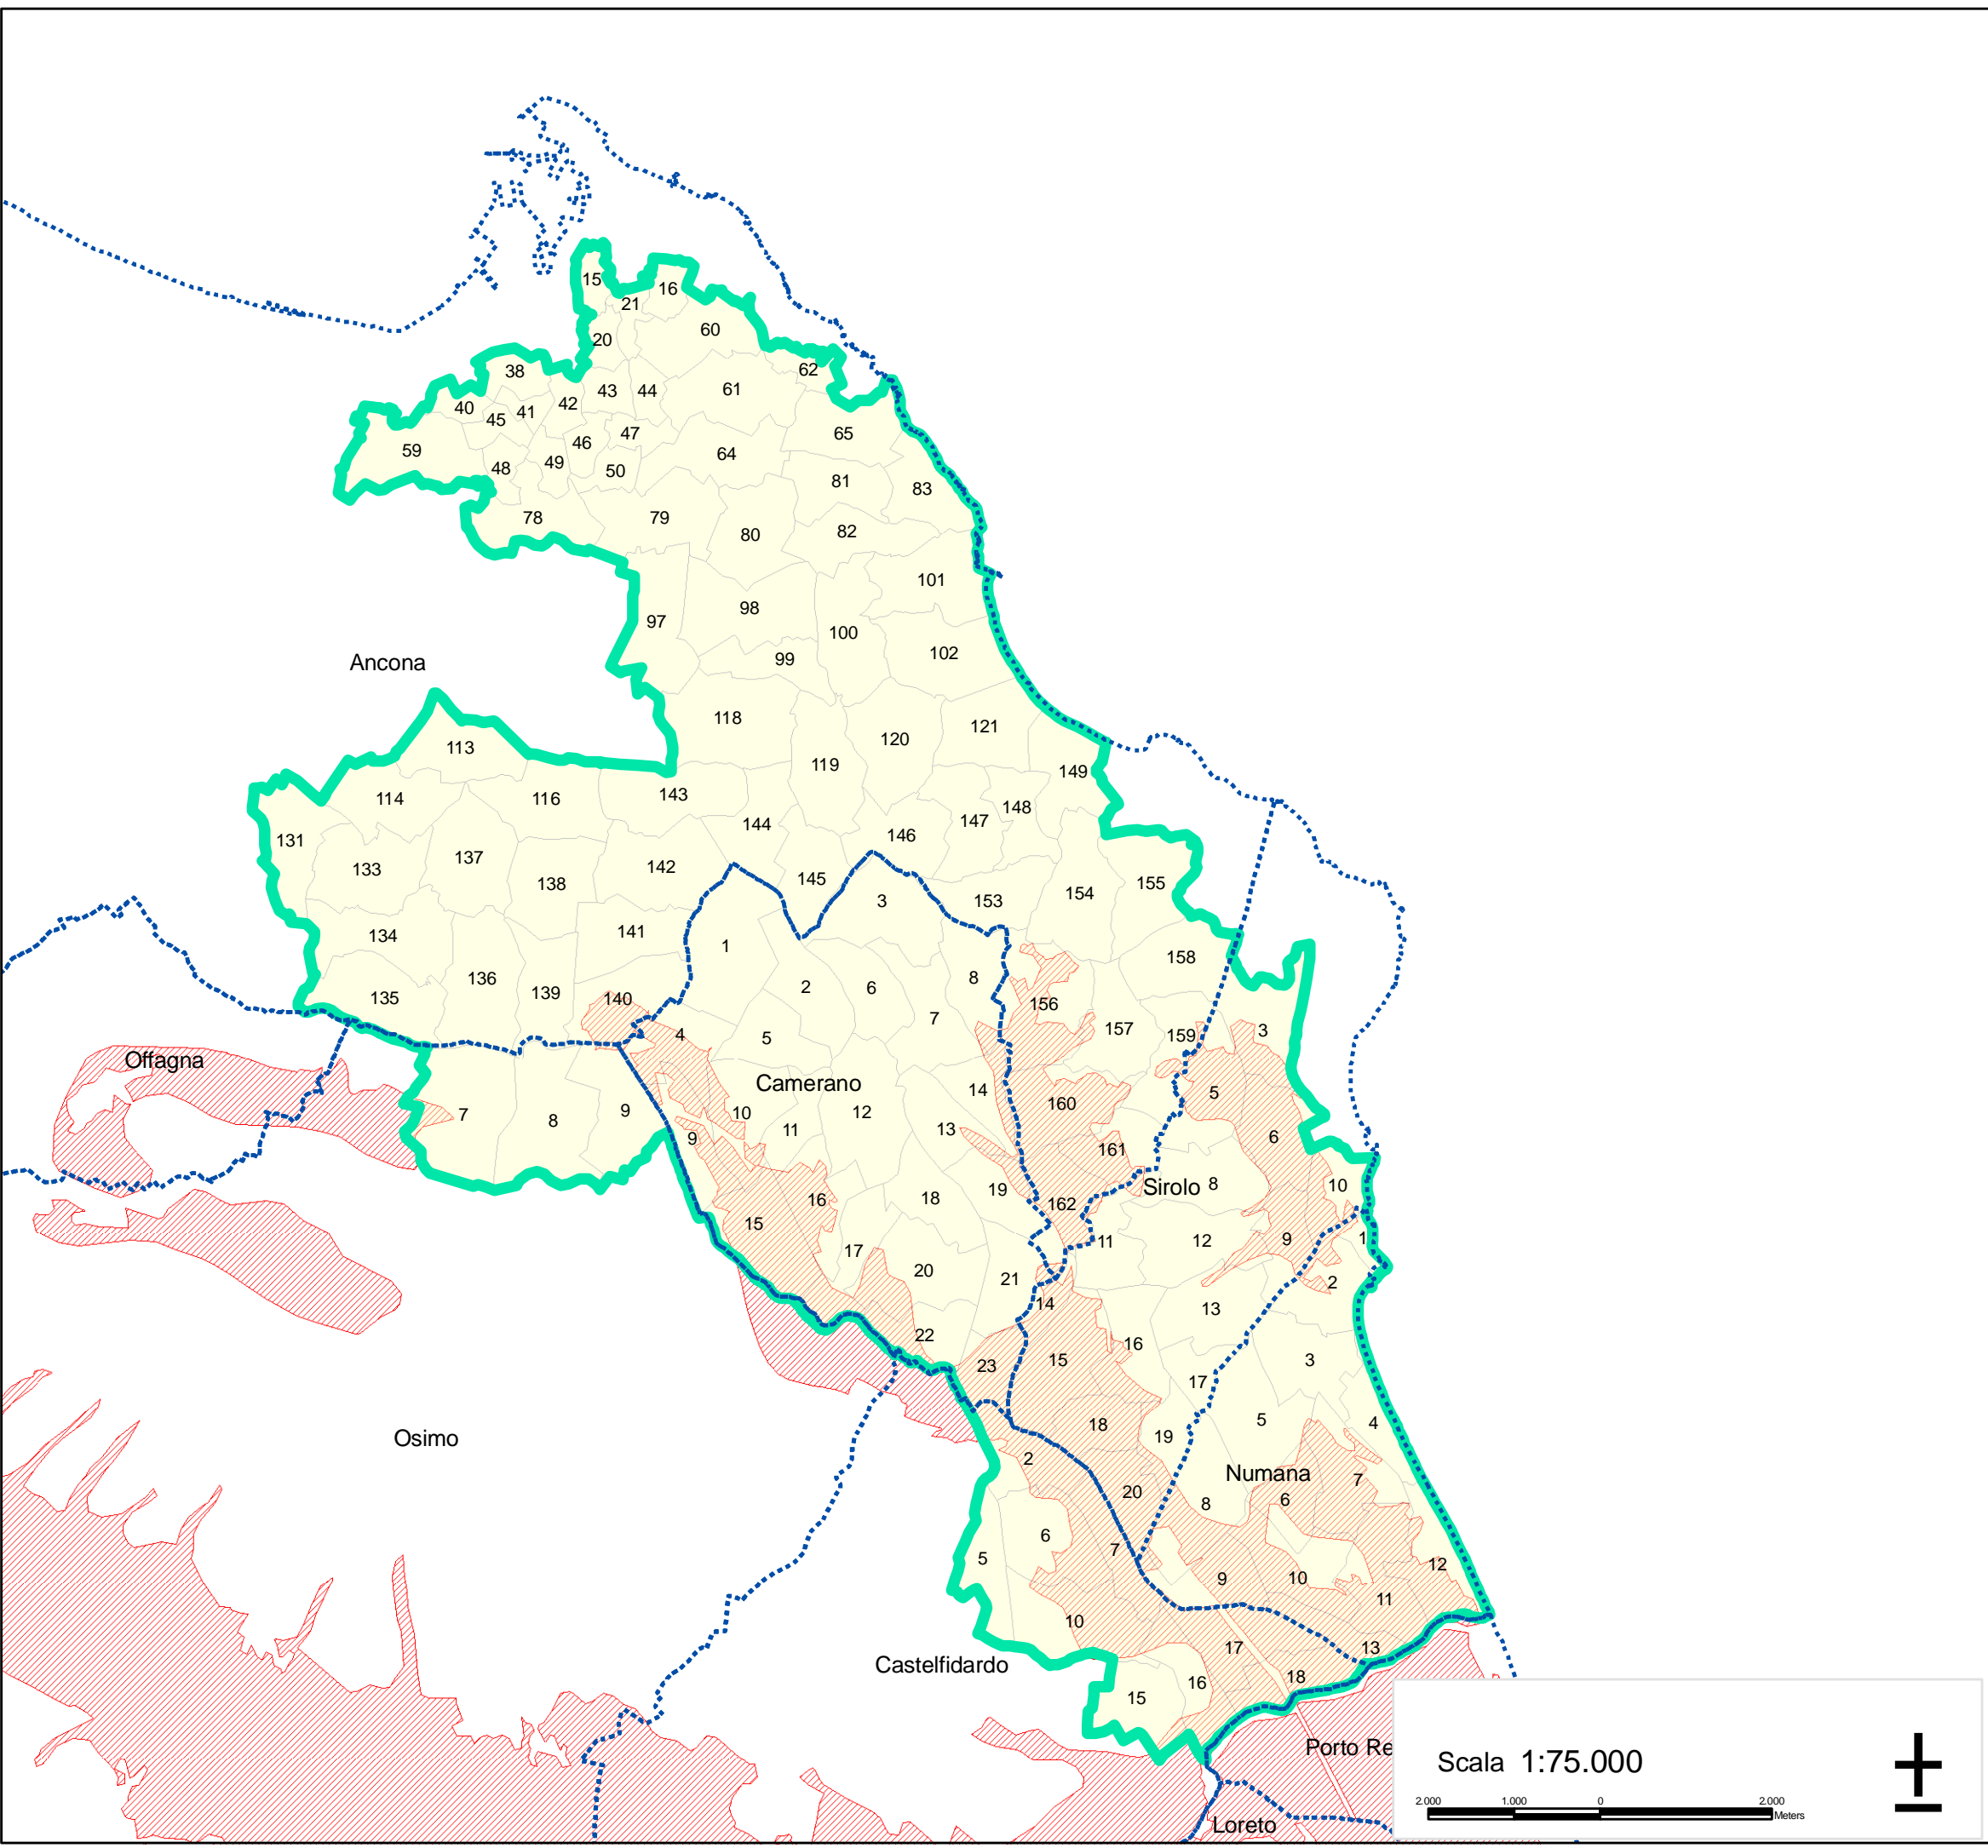

AREA INTERVENTO AAA CONERO IN RAPPORTO ALLE ZVN REGIONALI

Legenda

-  LIMITE AAA CONERO
-  FG AAA CONERO
-  ZVN

Scala 1:75.000

CARTOGRAFIA DI BASE:
- Limiti Amministrativi Regione Marche
Elaborazione GIS: Osservatorio Regionali Suoli